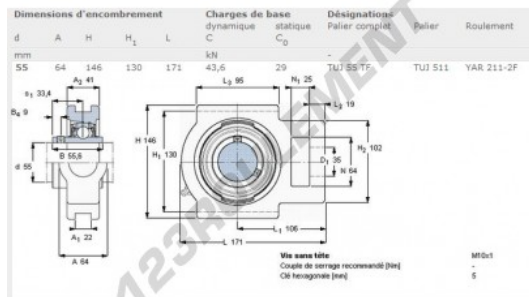

Palier - 1 fixation TUJ55-TF-SKF - TUJ55-TF-SKF

<https://www.123roulement.ch/roulement-palier/paliers/palier-fonte-1/tuj55-tf-skf>

CARACTÉRISTIQUES PRODUIT

Marque	SKF
N° Ean13	7316570322736
Diamètre de l'arbre	55 mm
Diamètre de l'arbre	2.165" inch
Nb de fixation	1
Serrage	vis de blocage
Vitesse limite	3600 rpm
Matière	fonte
Poids	3850 g
Charge dynamique	44 kN
Charge statique	29 kN
Conditionnement	1