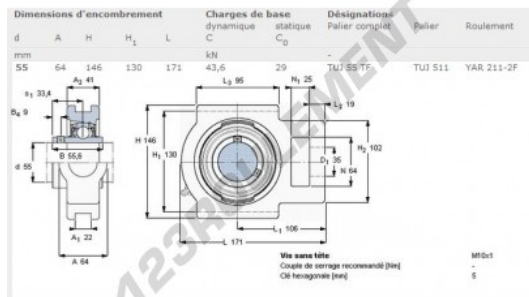

Palier - 1 fixation TUI55-TF-SKF - TUI55-TF-SKF

<https://www.123roulement.ch/roulement-palier/paliers/palier-fonte-1/tuj55-tf-skf>

CARACTÉRISTIQUES PRODUIT

Marque	SKF
N° Ean13	7316570322736
Diamètre de l'arbre	55 mm
Nb de fixation	1
Serrage	Vis de blocage
Vitesse limite	3600 rpm
Matière	fonte
Poids	3850 g
Charge dynamique	44 kN
Charge statique	29 kN
Conditionnement	1