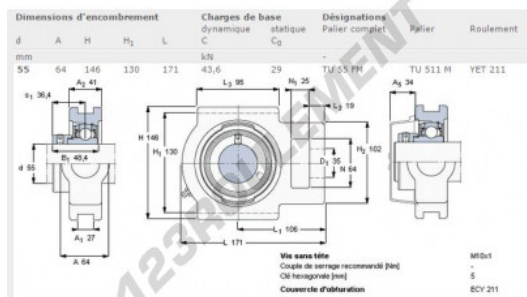

Palier - 1 fixation TU55-FM-SKF - TU55-FM-SKF

<https://www.123roulement.ch/roulement-palier/paliers/palier-fonte-1/tu55-fm-skf>

CARACTÉRISTIQUES PRODUIT

Marque	SKF
N° Ean13	7316570596656
Diamètre de l'arbre	55 mm
Nb de fixation	1
Serrage	vis de blocage
Matière	fonte
Poids	4116 g
Conditionnement	-
Norme	Sans norme