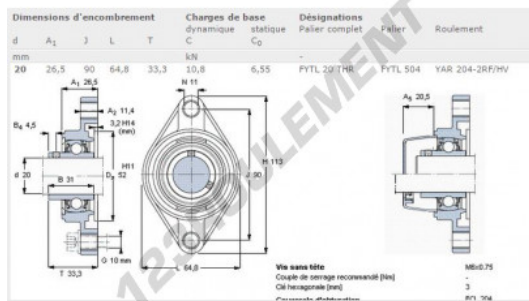

Palier - 2 fixations FYTL20THR-SKF - FYTL20THR-SKF

<https://www.123roulement.ch/roulement-palier/paliers/palier-fonte-2/fytl20thr-skf>

CARACTÉRISTIQUES PRODUIT

Marque	SKF
N° Ean13	3663952143903
Diamètre de l'arbre	20 mm
Nb de fixation	2
Serrage	vis de blocage
Entraxe de fixation	90 mm
Matière	fonte
Conditionnement	1