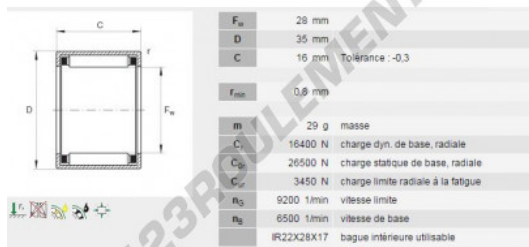

### CARACTÉRISTIQUES PRODUIT

Marque	INA
N° Ean13	3663952156392
Diam. intérieur	28 mm
Diam. extérieur	35 mm
Epaisseur	16 mm
Conditionnement	1

[contact@123roulement.ch](mailto:contact@123roulement.ch)

+33 359 36 04 90