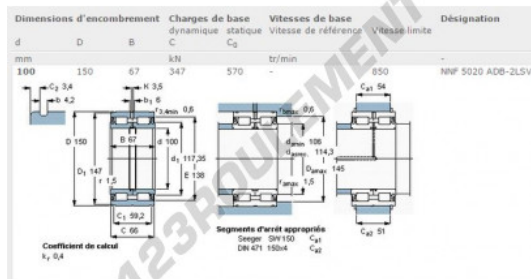

Roulement à rouleaux NNF5020-ADB-2LSV-SKF - NNF5020-ADB-2LSV-SKF

<https://www.123roulement.ch/roulement-palier/roulement-rouleaux/rouleaux/nnf5020-adb-2lsv-skf>

CARACTÉRISTIQUES PRODUIT

Marque	SKF
N° Ean13	3663952162089
Diam. intérieur	100 mm
Diam. extérieur	150 mm
Épaisseur	67 mm
Conditionnement	1