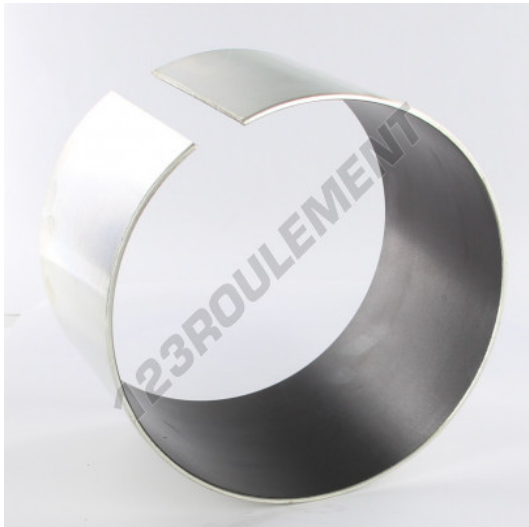

Bague lisse PAP
PAP140100-P10 - PAP140100-P10

<https://www.123roulement.ch/accessoire/bague/lisse-pap/pap140100-p10>

CARACTÉRISTIQUES PRODUIT

Marque	GEN
Diam. intérieur	140 mm
Diam. extérieur	145 mm
Epaisseur	100 mm
Type	PAP
Poids	841 g
Conditionnement	1