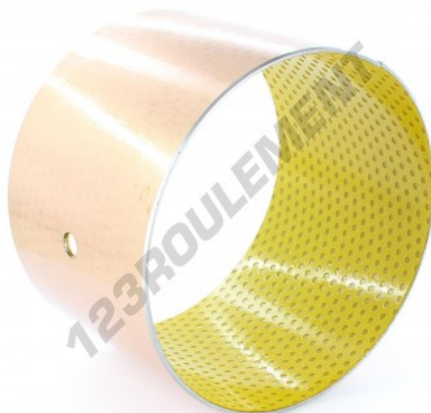

Bague lisse PAP PAP140100-P20 - PAP140100-P20

<https://www.123roulement.ch/accessoire/bague/lisse-pap/pap140100-p20>

CARACTÉRISTIQUES PRODUIT

Marque	GEN
Diam. intérieur	140 mm
Diam. extérieur	145 mm
Epaisseur	100 mm
Type	PAP
Poids	714 g
Conditionnement	1