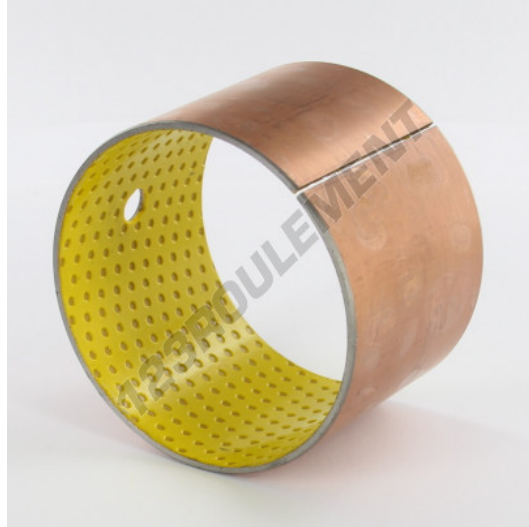

Bague lisse PAP PAP8060-P20 - PAP8060-P20

<https://www.123roulement.ch/accessoire/bague/lisse-pap/pap8060-p20>

CARACTÉRISTIQUES PRODUIT

Marque	GEN
Diam. intérieur	80 mm
Diam. extérieur	85 mm
Epaisseur	60 mm
Type	PAP
Poids	251 g
Conditionnement	1