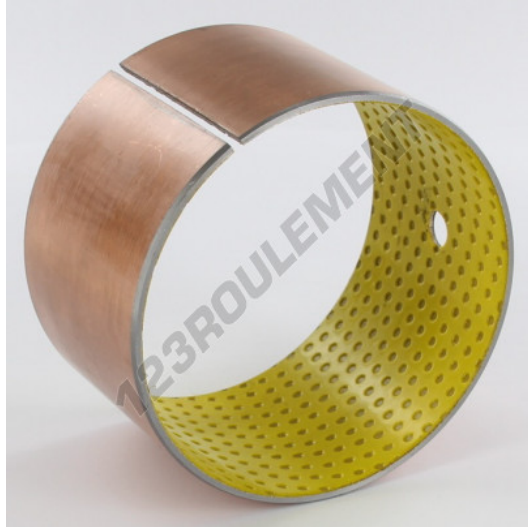

Bague lisse PAP PAP9060-P20 - PAP9060-P20

<https://www.123roulement.ch/accessoire/bague/lisse-pap/pap9060-p20>

CARACTÉRISTIQUES PRODUIT

Marque	GEN
Diam. intérieur	90 mm
Diam. extérieur	95 mm
Epaisseur	60 mm
Type	PAP
Poids	300 g
Conditionnement	1