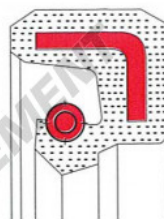

**Joint SPI****OA-88X120X12-NBR - OA-88X120X12-NBR**

<https://www.123roulement.ch/joint-etancheite/joint/joint-spi/oa-88x120x12-nbr>

Etanchéité  
simple lèvre  
-30°C/+110°C

**CARACTÉRISTIQUES PRODUIT**

Marque	GEN
Diam. intérieur	88 mm
Diam. extérieur	120 mm
Epaisseur	12 mm
Matière	NBR
Type	OA
Poids	85 g
Conditionnement	1
Norme	Sans norme