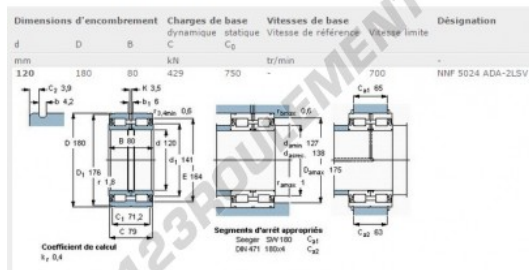

Roulement à rouleaux NNF5024-ADA-2LSV-SKF - NNF5024-ADA-2LSV-SKF

<https://www.123roulement.ch/roulement-palier/roulement-rouleaux/rouleaux/nnf5024-ada-2lsv-skf>

CARACTÉRISTIQUES PRODUIT

Marque	SKF
N° Ean13	7316577023049
Diam. intérieur	120 mm
Diam. extérieur	180 mm
Épaisseur	80 mm
Poids	7058 g
Conditionnement	1