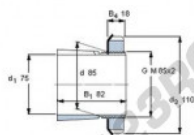

Manchon H2317-SKF - H2317-SKF

<https://www.123roulement.ch/accessoire/manchon/h2317-skf>

Dimensions d'encombrement		Désignations						
d_1	d	d_2	B_1	G	Manchon de serrage avec écrou et dispositif de blocage	Écrou correspondant	Dispositif de blocage correspondant	Écrou hydraulique approprié
mm	75	85	110	82	H 2317	H11 17	MB 17	HRV 17 E

CARACTÉRISTIQUES PRODUIT

Marque	SKF
N° Ean13	7316577008732
Diam. intérieur	75 mm
Diam. extérieur	110 mm
Épaisseur	82 mm
Conditionnement	1

contact@123roulement.ch

+33 359 36 04 90

CRT4 de Lesquin 60 Rue Du Haut De Sainghin 59273 Fretin FRANCE