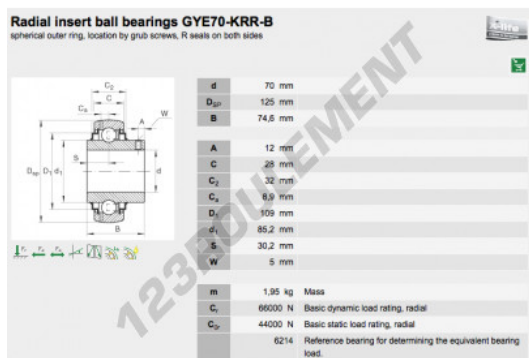

### CARACTÉRISTIQUES PRODUIT

Marque	INA
N° Ean13	3663952185316
Diam. intérieur	70 mm
Diam. extérieur	125 mm
Épaisseur	74.6 mm
Conditionnement	-

[contact@123roulement.ch](mailto:contact@123roulement.ch)

+33 359 36 04 90