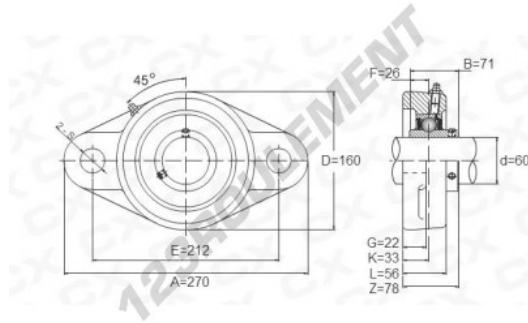

Palier - 2 fixations UCFL312 - UCFL312

<https://www.123roulement.ch/roulement-palier/paliers/palier-fonte-2/ucfl312>

CARACTÉRISTIQUES PRODUIT

Marque	GEN
Diamètre de l'arbre	60 mm
Diamètre de l'arbre	2.362" inch
Nb de fixation	2
Serrage	vis de blocage
Entraxe de fixation	212 mm
Entraxe de fixation	8.346" inch
Matière	fonte
Conditionnement	1