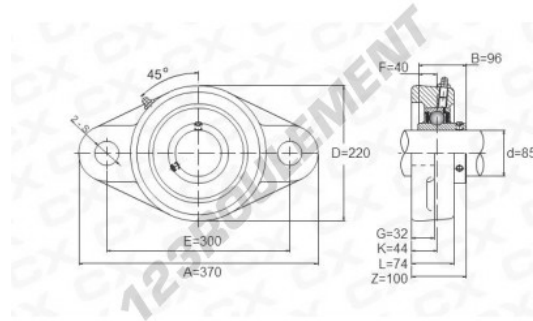

Palier - 2 fixations UCFL317 - UCFL317

<https://www.123roulement.ch/roulement-palier/paliers/palier-fonte-2/ucfl317>

CARACTÉRISTIQUES PRODUIT

Marque	GEN
Diamètre de l'arbre	85 mm
Nb de fixation	2
Serrage	vis de blocage
Entraxe de fixation	300 mm
Matière	fonte
Conditionnement	1