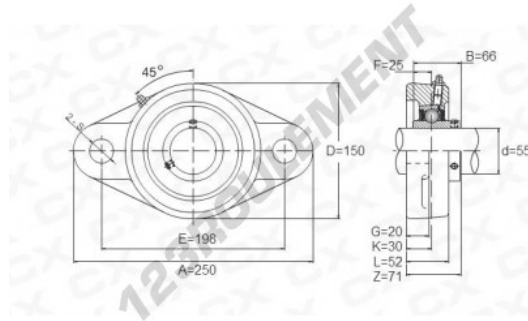

Palier - 2 fixations UCFL311 - UCFL311

<https://www.123roulement.ch/roulement-palier/paliers/palier-fonte-2/ucfl311>

CARACTÉRISTIQUES PRODUIT

Marque	GEN
Diamètre de l'arbre	55 mm
Nb de fixation	2
Serrage	vis de blocage
Entraxe de fixation	198 mm
Matière	fonte
Conditionnement	1