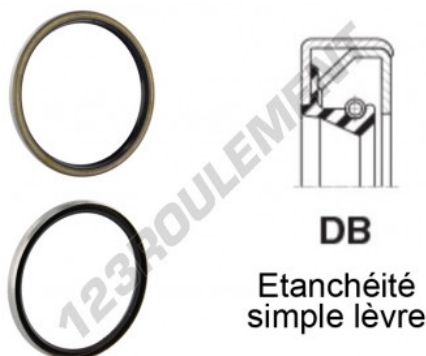

Joint SPI

DB-32X55X12-NBR - DB-32X55X12-NBR

<https://www.123roulement.ch/joint-etancheite/joint/joint-spi/db-32x55x12-nbr>

CARACTÉRISTIQUES PRODUIT

Marque	GEN
Diam. intérieur	32 mm
Diam. extérieur	55 mm
Epaisseur	12 mm
Matière	NBR
Type	DB
Poids	48 g
Conditionnement	1