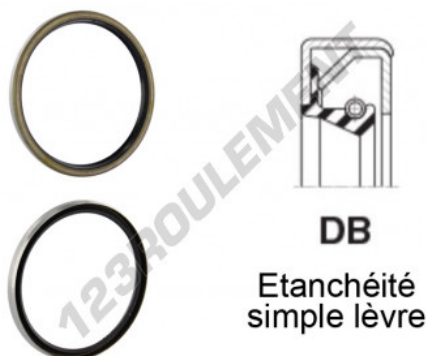

Joint SPI DB-45X62X10-NBR - DB-45X62X10-NBR

<https://www.123roulement.ch/joint-etancheite/joint/joint-spi/db-45x62x10-nbr>

CARACTÉRISTIQUES PRODUIT

Marque	GEN
Diam. intérieur	45 mm
Diam. extérieur	62 mm
Epaisseur	10 mm
Matière	NBR
Type	DB
Poids	43 g
Conditionnement	1