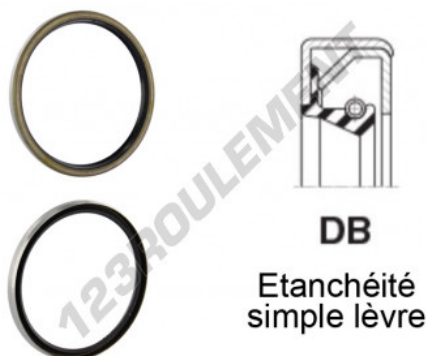

Joint SPI DB-45X72X12-NBR - DB-45X72X12-NBR

<https://www.123roulement.ch/joint-etancheite/joint/joint-spi/db-45x72x12-nbr>

CARACTÉRISTIQUES PRODUIT

Marque	GEN
Diam. intérieur	45 mm
Diam. extérieur	72 mm
Epaisseur	12 mm
Matière	NBR
Type	DB
Poids	74 g
Conditionnement	1