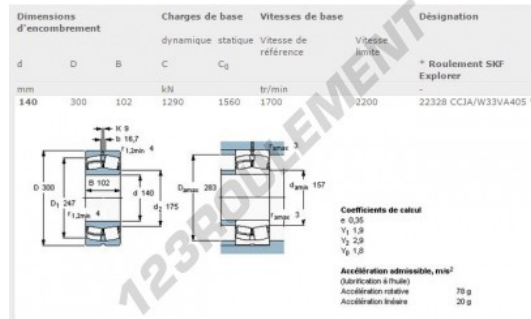

Roulement à rotules sur rouleaux 22328-CC-JA-W33-VA405 - 22328-CC-JA-W33-VA405

<https://www.123roulement.ch/roulement-palier/roulement-rouleaux/rotules/22328-cc-ja-w33-va405>

CARACTÉRISTIQUES PRODUIT

Marque	GEN
Diam. intérieur	140 mm
Diam. extérieur	300 mm
Epaisseur	102 mm
Vitesse limite	1100 rpm
Charge dynamique	1130000 kN
Charge statique	1560000 kN
Conditionnement	1