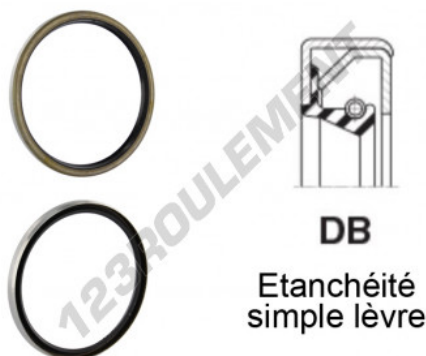

### DB-150X175X16-NBR - DB-150X175X16-NBR

<https://www.123roulement.ch/joint-etancheite/joint/joint-spi/db-150x175x16-nbr>

## CARACTÉRISTIQUES PRODUIT

Marque	GEN
Diam. intérieur	150 mm
Diam. extérieur	175 mm
Epaisseur	16 mm
Matière	NBR
Type	DB
Conditionnement	1

[contact@123roulement.ch](mailto:contact@123roulement.ch)

+33 359 36 04 90