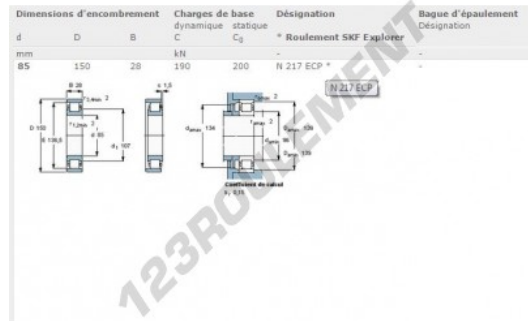

Roulement à rouleaux N217-ECP-SKF - N217-ECP-SKF

<https://www.123roulement.ch/roulement-palier/roulement-rouleaux/rouleaux/n217-ecp-skf>

CARACTÉRISTIQUES PRODUIT

Marque	SKF
N° Ean13	7316577108395
Diam. intérieur	85 mm
Diam. extérieur	150 mm
Épaisseur	28 mm
Poids	1940 g
Conditionnement	1
Norme	Sans norme