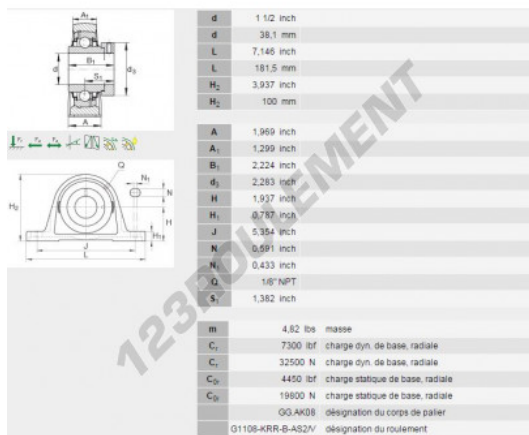

Palier - 2 fixations RAK1-1-2-INA - RAK1-1-2-INA

<https://www.123roulement.ch/roulement-palier/paliers/palier-fonte-2/rak1-1-2-ina>

CARACTÉRISTIQUES PRODUIT

Marque	INA
N° Ean13	3663952051215
Diamètre de l'arbre	38.1 mm
Nb de fixation	2
Serrage	Bague de blocage excentrique
Entraxe de fixation	135.99 mm
Matière	fonte
Conditionnement	1