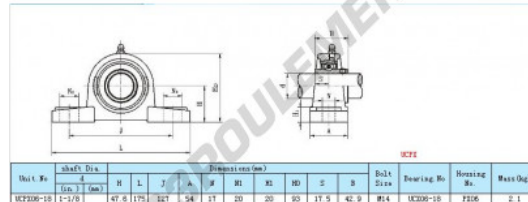

### CARACTÉRISTIQUES PRODUIT

Marque	GEN
Diamètre de l'arbre	28.58 mm
Nb de fixation	2
Serrage	vis de blocage
Entraxe de fixation	127 mm
Matière	fonte
Conditionnement	1

[contact@123roulement.ch](mailto:contact@123roulement.ch)