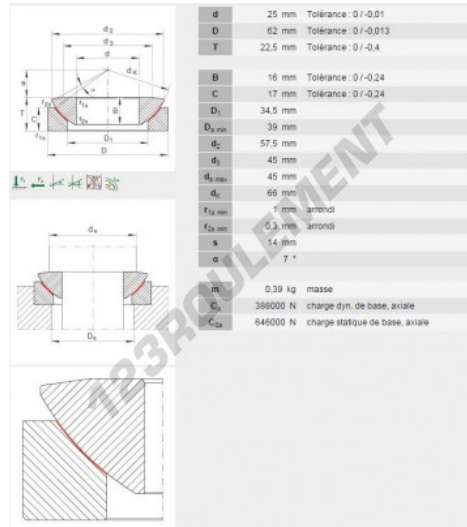

### CARACTÉRISTIQUES PRODUIT

Marque	INA
N° Ean13	3663952216706
Diam. intérieur	25 mm
Diam. extérieur	62 mm
Epaisseur	22.5 mm
Conditionnement	1

[contact@123roulement.ch](mailto:contact@123roulement.ch)

+33 359 36 04 90