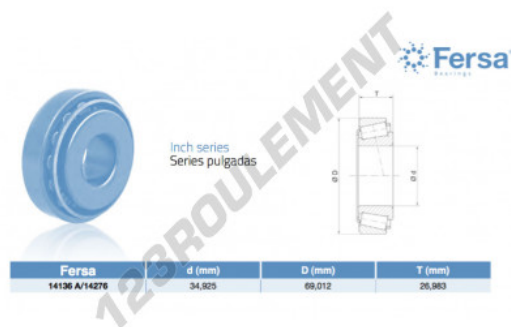

Roulement conique

14136A-14276-ASFERSA - 14136A-14276-ASFERSA

<https://www.123roulement.ch/roulement-palier/roulement-rouleaux/conique/14136a-14276-asfersa>

CARACTÉRISTIQUES PRODUIT

Marque	ASFERSA
N° Ean13	3663952217468
Diam. intérieur	34.93 mm
Diam. extérieur	69.01 mm
Épaisseur	19.85 mm
Conditionnement	1