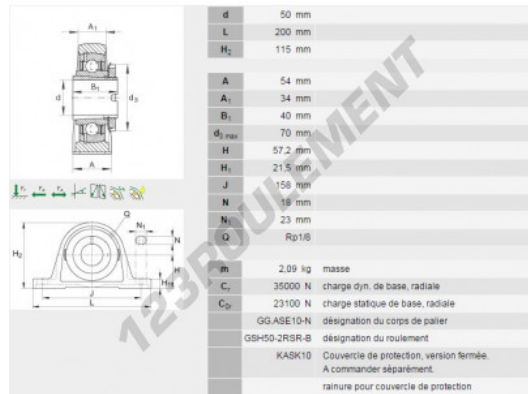

Palier - 2 fixations RASEA50-N-INA - RASEA50-N-INA

<https://www.123roulement.ch/roulement-palier/paliers/palier-fonte-2/rasea50-n-ina>

CARACTÉRISTIQUES PRODUIT

Marque	INA
N° Ean13	3663952219745
Diamètre de l'arbre	50 mm
Nb de fixation	2
Serrage	Manchon de serrage
Entraxe de fixation	158 mm
Matière	fonte
Conditionnement	1