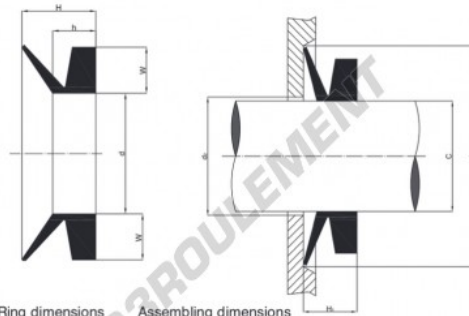

Joint V-ring VL190-FPM - VL190-FPM

<https://www.123roulement.ch/joint-etancheite/joint/v-ring/vl190-fpm>

Ring dimensions Assembling dimensions
 H = 10,5 [mm] H1 = 8 +/- 1,5 [mm]
 h = 6,0 [mm] d2 max = C + 5 [mm]
 W = 6,5 [mm] d1 min = C + 20 [mm]

Reference	Shaft diameter		d (mm)
VL 190	185	- 195	171

CARACTÉRISTIQUES PRODUIT

Marque	GEN
Diamètre de l'arbre	190 mm
Matière	FPM
Type	VL
Conditionnement	1

contact@123roulement.ch

+33 359 36 04 90

CRT4 de Lesquin 60 Rue Du Haut De Sainghin 59273 Fretin FRANCE