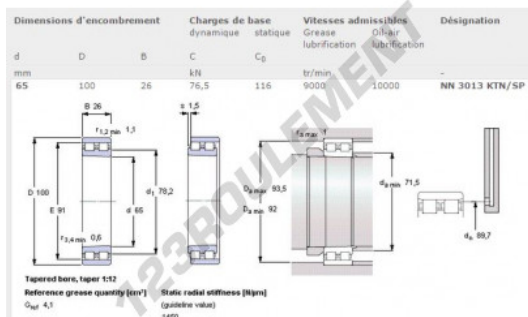

Roulement à rouleaux NN3013-KTN-SP-SKF - NN3013-KTN-SP-SKF

<https://www.123roulement.ch/roulement-palier/roulement-rouleaux/rouleaux/nn3013-ktn-sp-skf>

CARACTÉRISTIQUES PRODUIT

Marque	SKF
N° Ean13	7316572120743
Diam. intérieur	65 mm
Diam. extérieur	100 mm
Épaisseur	26 mm
Conditionnement	1