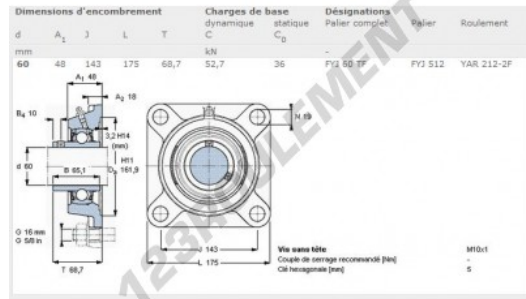

### CARACTÉRISTIQUES PRODUIT

Marque	SKF
N° Ean13	7316570050530
Diamètre de l'arbre	60 mm
Diamètre de l'arbre	2.362" inch
Nb de fixation	4
Serrage	vis de blocage
Entraxe de fixation	143 mm
Entraxe de fixation	5.63" inch
Matière	fonte
Conditionnement	1