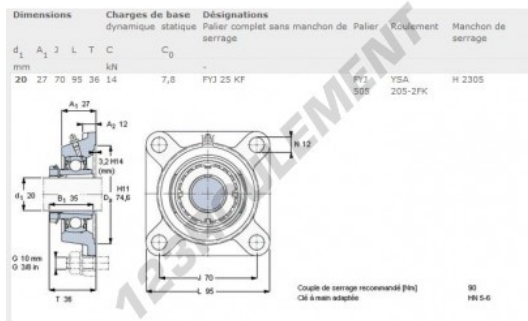

Palier - 4 fixations FYJ25-KF-SKF - FYJ25-KF-SKF

<https://www.123roulement.ch/roulement-palier/paliers/palier-fonte-4/fyj25-kf-skf>

CARACTÉRISTIQUES PRODUIT

Marque	SKF
N° Ean13	7316571104843
Diamètre de l'arbre	20 mm
Nb de fixation	4
Serrage	Manchon de serrage
Entraxe de fixation	70 mm
Matière	fonte
Conditionnement	1