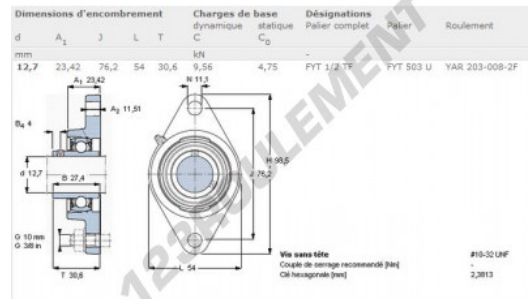

## CARACTÉRISTIQUES PRODUIT

Marque	SKF
N° Ean13	3663952228389
Diamètre de l'arbre	12.7 mm
Nb de fixation	2
Serrage	vis de blocage
Entraxe de fixation	76.2 mm
Matière	fonte
Conditionnement	1

[contact@123roulement.ch](mailto:contact@123roulement.ch)