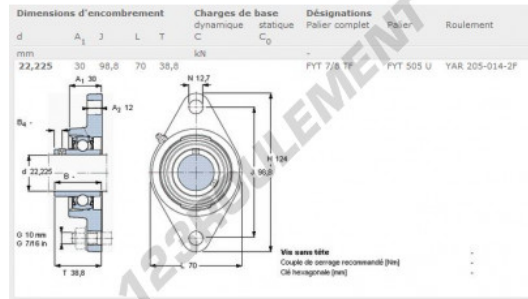

Palier - 2 fixations FYT7-8-TF-SKF - FYT7-8-TF-SKF

<https://www.123roulement.ch/roulement-palier/paliers/palier-fonte-2/fyt7-8-tf-skf>

CARACTÉRISTIQUES PRODUIT

Marque	SKF
N° Ean13	3663952228518
Diamètre de l'arbre	22.23 mm
Diamètre de l'arbre	7/8" inch
Nb de fixation	2
Serrage	vis de blocage
Entraxe de fixation	98.8 mm
Entraxe de fixation	3.89" inch
Matière	fonte
Conditionnement	1