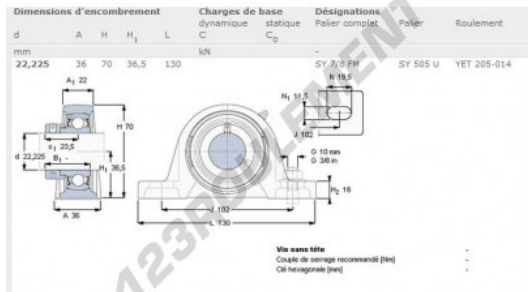

Palier - 2 fixations SY7-8-FM-SKF - SY7-8-FM-SKF

<https://www.123roulement.ch/roulement-palier/paliers/palier-fonte-2/sy7-8-fm-skf>

CARACTÉRISTIQUES PRODUIT

Marque	SKF
N° Ean13	3663952229102
Diamètre de l'arbre	22.23 mm
Nb de fixation	2
Serrage	Bague de blocage excentrique
Entraxe de fixation	102 mm
Matière	fonte
Conditionnement	1