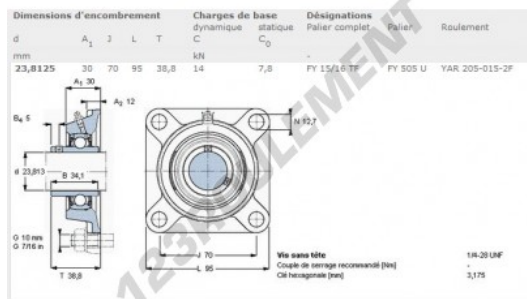

Palier - 4 fixations FY15-16-TF-SKF - FY15-16-TF-SKF

<https://www.123roulement.ch/roulement-palier/paliers/palier-fonte-4/fy15-16-tf-skf>

CARACTÉRISTIQUES PRODUIT

Marque	SKF
N° Ean13	7316577754868
Diamètre de l'arbre	23.81 mm
Nb de fixation	4
Serrage	vis de blocage
Entraxe de fixation	70 mm
Matière	fonte
Conditionnement	1