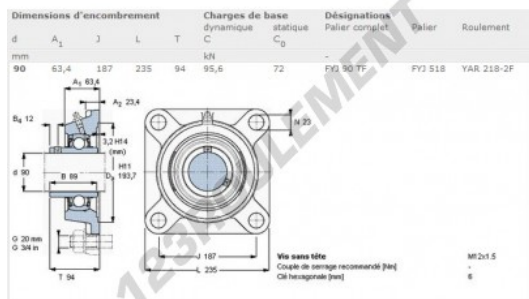

Palier - 4 fixations FYJ90-TF-SKF - FYJ90-TF-SKF

<https://www.123roulement.ch/roulement-palier/paliers/palier-fonte-4/fyj90-tf-skf>

CARACTÉRISTIQUES PRODUIT

Marque	SKF
N° Ean13	7316570063769
Diamètre de l'arbre	90 mm
Nb de fixation	4
Serrage	vis de blocage
Entraxe de fixation	187 mm
Matière	fonte
Conditionnement	1