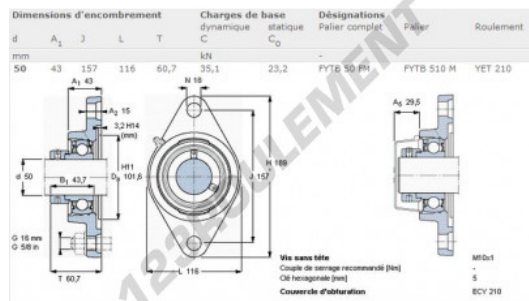

### CARACTÉRISTIQUES PRODUIT

Marque	SKF
N° Ean13	7316577031839
Diamètre de l'arbre	50 mm
Nb de fixation	2
Serrage	Bague de blocage excentrique
Entraxe de fixation	157 mm
Matière	fonte
Conditionnement	1