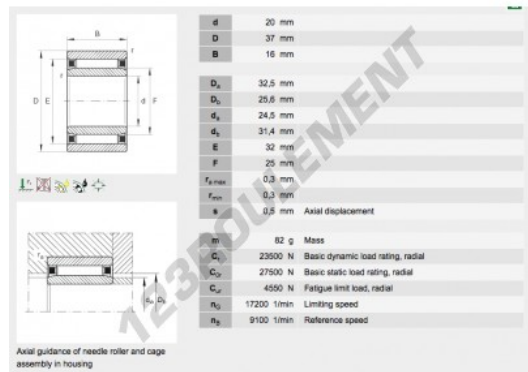

Douille à aiguilles NAO-20-37-16-INA - NAO-20-37-16-INA

<https://www.123roulement.ch/roulement-palier/roulement-aiguilles/douille/nao-20-37-16-ina>

CARACTÉRISTIQUES PRODUIT

Marque	INA
N° Ean13	3663952232898
Diam. intérieur	20 mm
Diam. extérieur	37 mm
Épaisseur	16 mm
Conditionnement	1