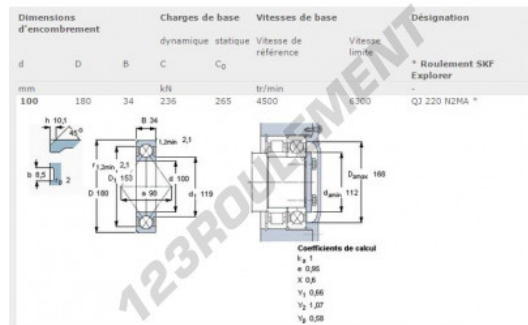

### CARACTÉRISTIQUES PRODUIT

Marque	SKF
N° Ean13	7316577108555
Diam. intérieur	100 mm
Étanchéité	Non étanche
Cage	Métal usiné
Angle de contact	35 °
Diam. extérieur	180 mm
Épaisseur	34 mm
Vitesse limite	6300 rpm
Poids	3944 g
Charge dynamique	236 kN
Charge statique	265 kN
Conditionnement	1