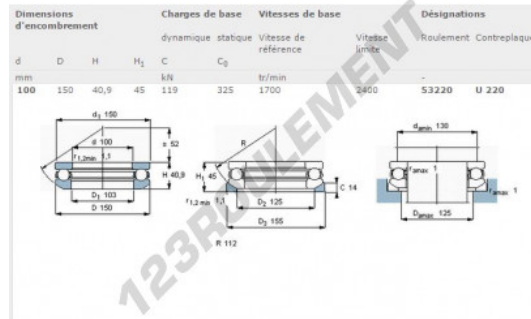

Butée à billes 53220-SKF - 53220-SKF

<https://www.123roulement.ch/roulement-palier/roulement-bille/butee/53220-skf>

CARACTÉRISTIQUES PRODUIT

Marque	SKF
N° Ean13	7316577007377
Diam. intérieur	100 mm
Diam. intérieur	3.937" inch
Diam. extérieur	150 mm
Diam. extérieur	5.906" inch
Epaisseur	40.9 mm
Epaisseur	1.61" inch
Vitesse limite	2400 rpm
Poids	2140 g
Charge dynamique	119 kN
Charge statique	325 kN
Conditionnement	1
Norme	Sans norme