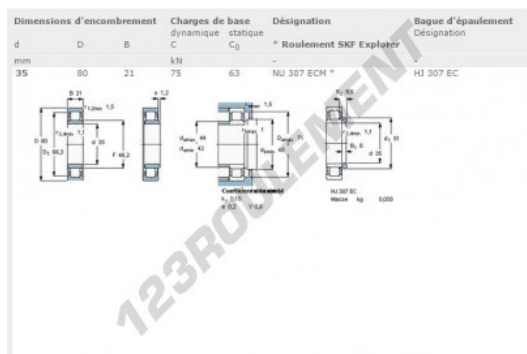

### CARACTÉRISTIQUES PRODUIT

Marque	SKF
N° Ean13	7316576623721
Diam. intérieur	35 mm
Diam. extérieur	80 mm
Épaisseur	21 mm
Conditionnement	1

[contact@123roulement.ch](mailto:contact@123roulement.ch)

+33 359 36 04 90