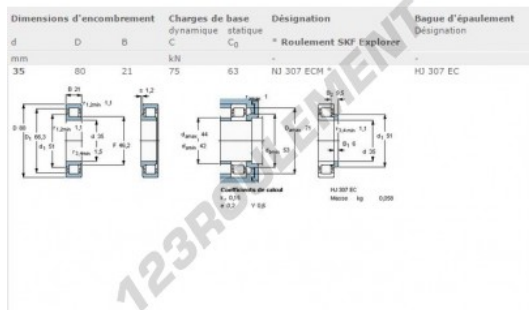

Roulement à rouleaux NJ307-ECM-SKF - NJ307-ECM-SKF

<https://www.123roulement.ch/roulement-palier/roulement-rouleaux/rouleaux/nj307-ecm-skf>

CARACTÉRISTIQUES PRODUIT

Marque	SKF
N° Ean13	7316576623639
Diam. intérieur	35 mm
Diam. extérieur	80 mm
Épaisseur	21 mm
Conditionnement	1