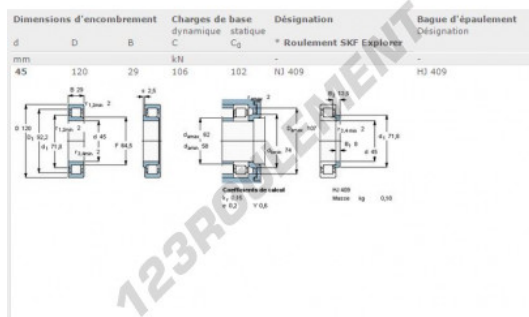

Roulement à rouleaux NJ409-SKF - NJ409-SKF

<https://www.123roulement.ch/roulement-palier/roulement-rouleaux/rouleaux/nj409-skf>

CARACTÉRISTIQUES PRODUIT

| | |
|-----------------|---------------|
| Marque | SKF |
| N° Ean13 | 7316577064059 |
| Diam. intérieur | 45 mm |
| Diam. extérieur | 120 mm |
| Épaisseur | 29 mm |
| Poids | 1690 g |
| Conditionnement | 1 |
| Norme | Sans norme |