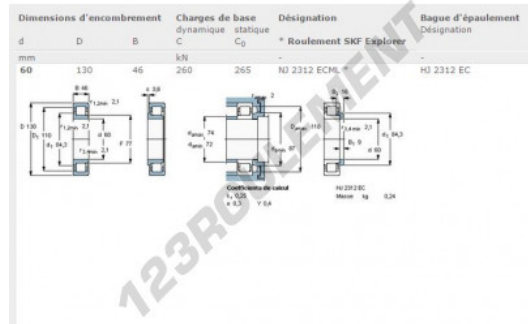

Roulement à rouleaux NJ2312-ECML-SKF - NJ2312-ECML-SKF

<https://www.123roulement.ch/roulement-palier/roulement-rouleaux/rouleaux/nj2312-ecml-skf>

CARACTÉRISTIQUES PRODUIT

Marque	SKF
N° Ean13	7316577727084
Diam. intérieur	60 mm
Diam. extérieur	130 mm
Épaisseur	46 mm
Conditionnement	1