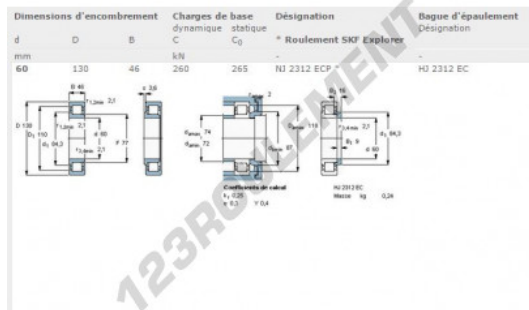

### CARACTÉRISTIQUES PRODUIT

Marque	SKF
N° Ean13	7316577030245
Diam. intérieur	60 mm
Diam. extérieur	130 mm
Épaisseur	46 mm
Conditionnement	-

[contact@123roulement.ch](mailto:contact@123roulement.ch)

+33 359 36 04 90