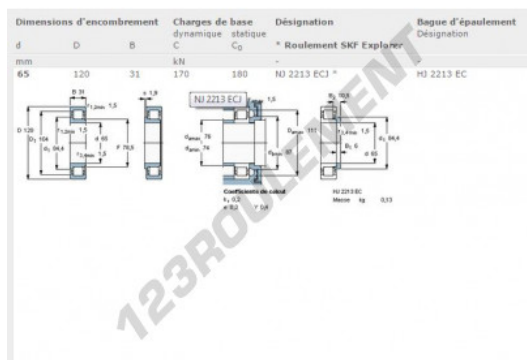

Roulement à rouleaux NJ2213-ECJ-SKF - NJ2213-ECJ-SKF

<https://www.123roulement.ch/roulement-palier/roulement-rouleaux/rouleaux/nj2213-ecj-skf>

CARACTÉRISTIQUES PRODUIT

Marque	SKF
N° Ean13	7316577034977
Diam. intérieur	65 mm
Diam. intérieur	2.559" inch
Diam. extérieur	120 mm
Diam. extérieur	4.724" inch
Epaisseur	31 mm
Epaisseur	1.22" inch
Conditionnement	1