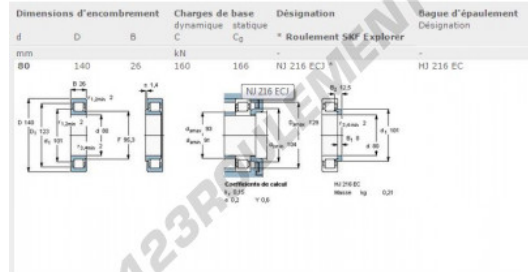

### CARACTÉRISTIQUES PRODUIT

Marque	SKF
N° Ean13	7316577726193
Diam. intérieur	80 mm
Diam. extérieur	140 mm
Épaisseur	26 mm
Conditionnement	1

[contact@123roulement.ch](mailto:contact@123roulement.ch)

+33 359 36 04 90