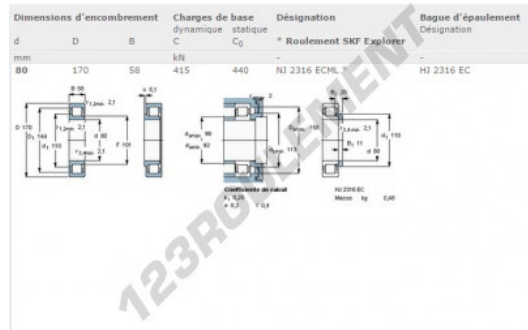

Roulement à rouleaux NJ2316-ECML-SKF - NJ2316-ECML-SKF

<https://www.123roulement.ch/roulement-palier/roulement-rouleaux/rouleaux/nj2316-ecml-skf>

CARACTÉRISTIQUES PRODUIT

Marque	SKF
N° Ean13	7316572225400
Diam. intérieur	80 mm
Diam. extérieur	170 mm
Épaisseur	58 mm
Conditionnement	1