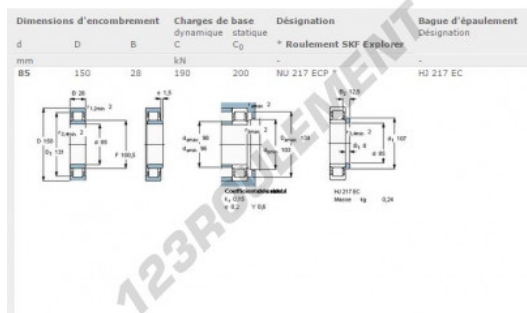

Roulement à rouleaux NU217-ECP-SKF - NU217-ECP-SKF

<https://www.123roulement.ch/roulement-palier/roulement-rouleaux/rouleaux/nu217-ecp-skf>

CARACTÉRISTIQUES PRODUIT

Marque	SKF
N° Ean13	7316577028914
Diam. intérieur	85 mm
Diam. extérieur	150 mm
Épaisseur	28 mm
Poids	1890 g
Conditionnement	-
Norme	-