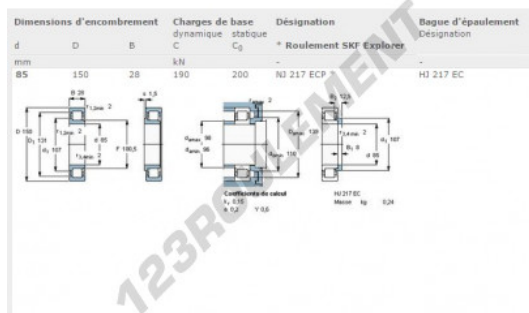

### CARACTÉRISTIQUES PRODUIT

Marque	SKF
N° Ean13	7316577108425
Diam. intérieur	85 mm
Diam. extérieur	150 mm
Épaisseur	28 mm
Conditionnement	1

[contact@123roulement.ch](mailto:contact@123roulement.ch)

+33 359 36 04 90